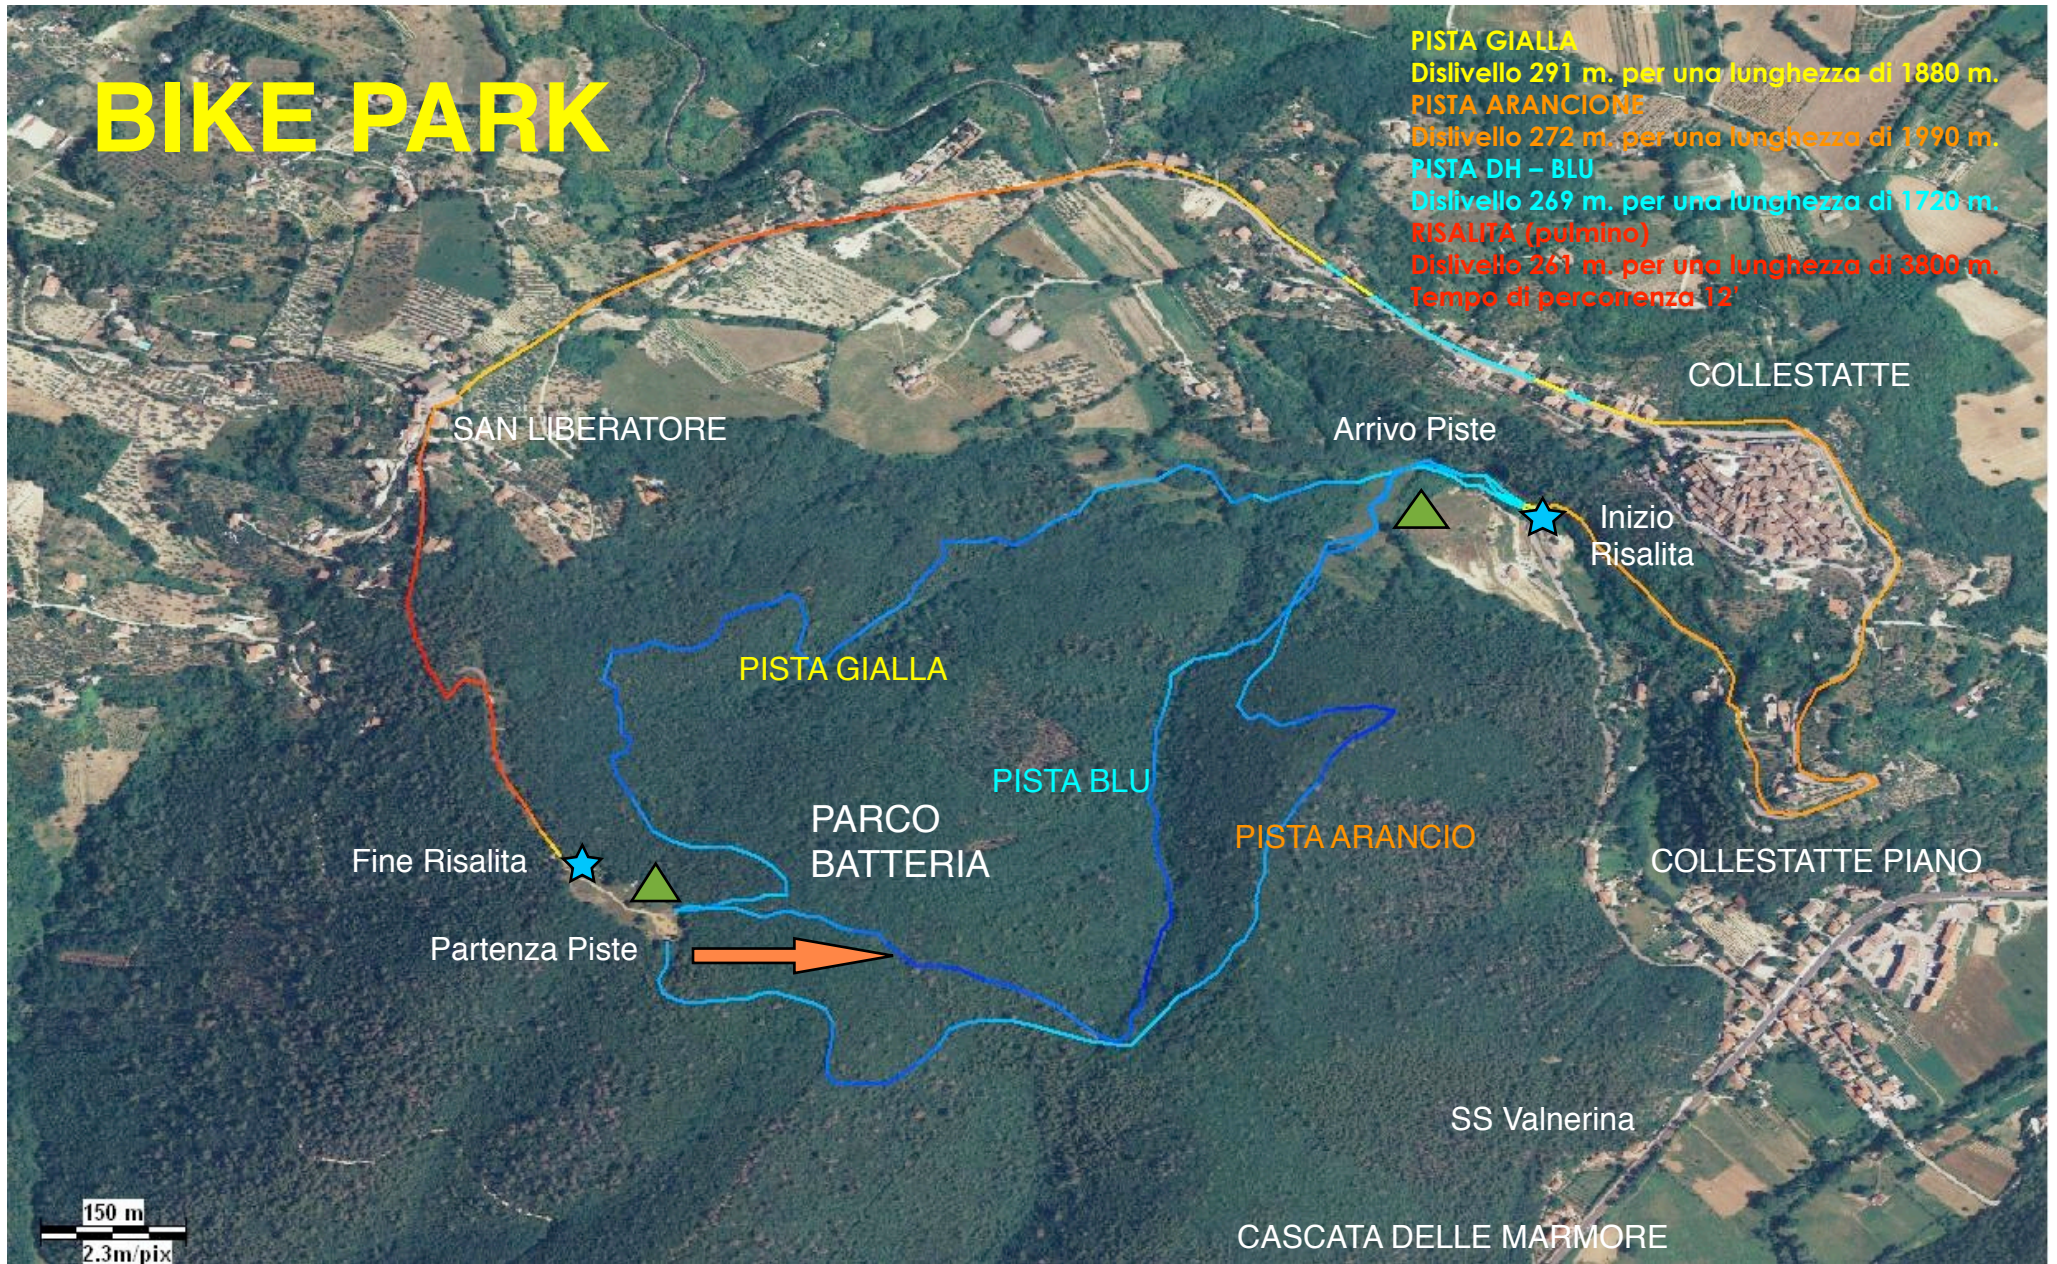

BIKE PARK

PISTA GIALLA
Dislivello 291 m. per una lunghezza di 1880 m.
PISTA ARANCIONE
Dislivello 272 m. per una lunghezza di 1990 m.
PISTA DH - BLU
Dislivello 269 m. per una lunghezza di 1720 m.
RISALITA (pulmino)
Dislivello 261 m. per una lunghezza di 3800 m.
Tempo di percorrenza 12'

SAN LIBERATORE

COLLESTATTE

Arrivo Piste

Inizio Risalita

PISTA GIALLA

PISTA BLU

PISTA ARANCIONE

PARCO BATTERIA

COLLESTATTE PIANO

Fine Risalita

Partenza Piste

SS Valnerina

CASCATA DELLE MARMORE

150 m

2.3m/pix